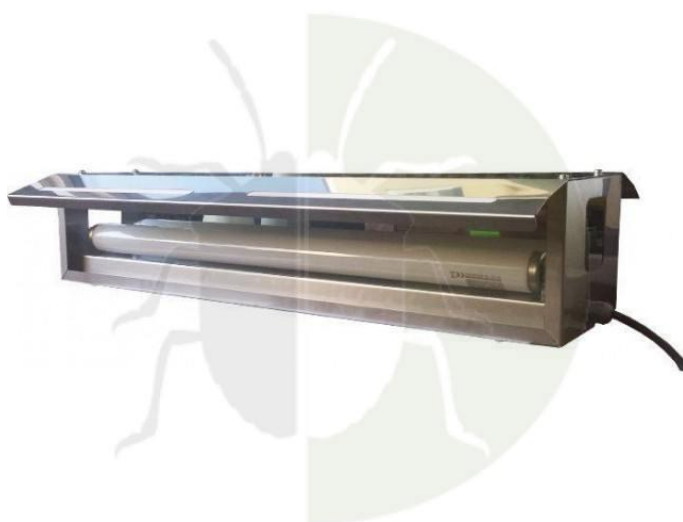

Fisa tehnica Electroinsecticid GhiloFly f40W Magnet

GhiloFly f40W Pro este cea mai sigura si discreta solutie pentru controlul insectelor zburatoare. Este ideala pentru zonele sensibile, cum ar fi cele de **preparare si depozitare a alimentelor**. Capcana are o constructie metalica rigida, care asigura o durata de utilizare ridicata.

Electroinsecticidul este silentios, datorita benzii adezive atasata dispozitivului. **Utilizatorii acestui produs se vor bucura de o atmosfera relaxanta, fara a fi deranjati de sunete nedorite.**

Capcana se poate amplasa oriunde pe perete sau pe orice suprafata plana apropiata de o sursa de alimentare.

Mod de actiune:

Zburatoarele sunt atrase de lumina UV a tuburilor speciale iar apoi se lipesc de banda adeziva atasata dispozitivului, fara a exista riscul de a fi aruncate in afara capcanei. Tuburile UV se inlocuiesc odata la 12 luni, de obicei, la inceputul sezonului cald. Placile adezive se inlocuiesc de fiecare data cand suprafata lor este acoperita complet cu insecte, de regula, o data pe luna, dar nu mai mult de 2 luni.

Acoperire: 100 mp.

Tuburi: 2 x 20W.

Dimensiuni: 65x30x14.

Garantie: 12 luni.

Informații adiționale

| | |
|---------------------|--|
| Mod | |
| Functionare | Banda adeziva |
| Greutate | 2.5000 |
| Producator | Ghilotina |
| Suprafata acoperita | 100 mp |
| Combate activitatea | Tantarilor, Mustelor, Moliilor de alimente |
| Alimentare | Retea |
| Tub UV | Da |
| Placa adeziva | Da |